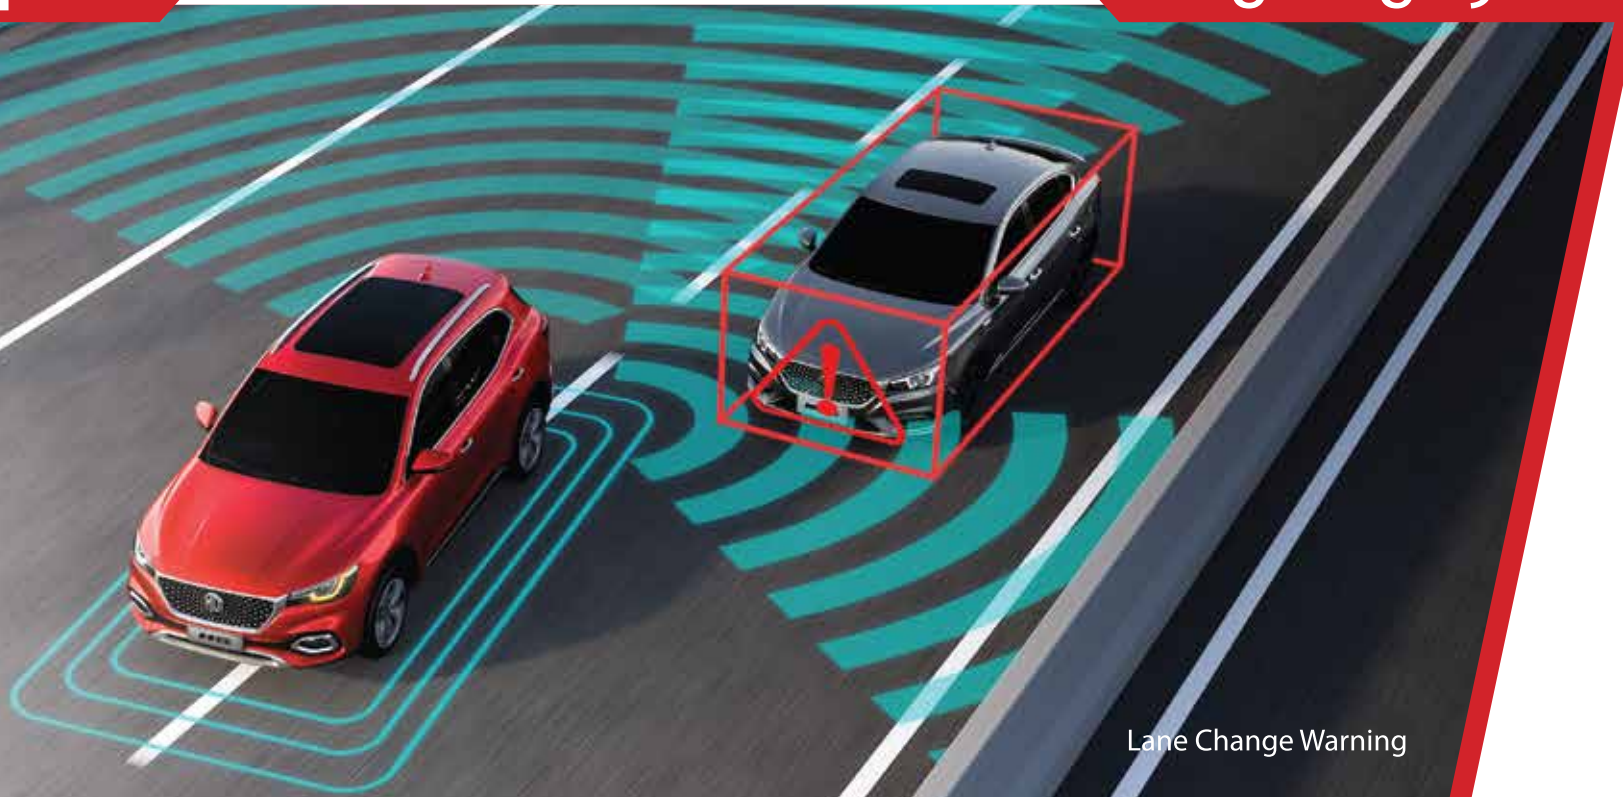

12.3" Virtual Cockpit

SAFETY

عوامل الأمان

SPECIFICATIONS

SPECIFICATIONS	BLACK	BROWN	BLACK EDITION	المواصفات
Dimensions				المقاسات
Length/Width/Height (mm)	4574 x 1876 x 1685			المقاسات (الطول X العرض X الارتفاع) (مم)
Wheelbase (mm)	2720			قاعدة العجلات (مم)
Kerb Weight (kg)	1550			وزن السيارة بدون حمولة (كج)
Luggage Capacity (L)	463/1287			سعة الشحن (لتر)
Fuel Capacity (L)	55			سعة خزان الوقود (لتر)
Performance				أداء المحرك
Engine	1.5L TURBO			المحرك
Max Power (Hp)	169 @ 5600			الحد الأقصى للقوة (حصان)
Max Torque (N.m)	250 @ (1700-4400)			الحد الأقصى للعزم (نيوتن. متر)
Transmission	7 Speed TST			ناقل حركة أوتوماتيك
Safety				عوامل الأمان
"ABS+EBD+CBC+TCS+VDC+HAZ+HHC+BDW+ARP+HDC"	•	•	•	أنظمة الفرامل والأمان
6 Airbags	•	•	•	6 وسائل هوائية
ESP (Electronic Stability System)	•	•	•	نظام ثبات الإلكتروني
TPMS (Tire Pressure Monitoring System)	•	•	•	نظام مراقبة ضغط الهواء في الإطارات
Electric Park Brake + Auto Hold	•	•	•	فرامل يد إلكترونية + نظام الفرامل المؤقت
Engine Immobilizer	•	•	•	ممانع للسرقة
Rear ISOFIX Child Fitting	•	•	•	مواصفات الأمان لمقعد الأطفال
Blind Spot Detection	•	•	•	نظام مراقبة النقاط العمياء بالسيارة
Door Opening Warning	•	•	•	نظام التحذير عند فتح الأبواب في حالة مرور سيارة قريبة
Lane Change Warning	•	•	•	نظام التحذير عند التحرف عن الحارة المرورية في حالة مرور سيارة قريبة
Rear Cross Traffic Alert	•	•	•	نظام التحذير عند الرجوع بالسيارة في حالة مرور سيارة قريبة
Autodimming Inner Rear View Mirror	•	•	•	مرآة ذاتية التعتيم
Exterior				التصميم الخارجي
LED High Beams with Autolighting	•	•	•	مصابيح ليد أمامية مع نظام تشغيل المصابيح الأمامية أوتوماتيكياً
Sequential Side Repeaters (Front & Rear)	•	•	•	إشارات جانبية متحركة (أمامية و خلفية)
LED Day Time Running Lamps	•	•	•	مصابيح إضاءة نهائية
Front & Rear Fog Lights	•	•	•	مصابيح شبورة أمامية و خلفية
LED Tail Lights	•	•	•	مصابيح ليد خلفية
Outside Electrically Foldable & Adjustable Mirrors	•	•	•	ضم و ضبط المرايا الخارجية كهربائياً
Heated Side Mirrors	•	•	•	سخانات بالمرايا الجانبية
Sport Twin Exhausts	•	•	•	فتحات شُكمان مزدوجة
Adjustable Power Opening Tailgate	•	•	•	فتح باب الشحن أوتوماتيكياً
Rear Parking Assists (Camera & Sensors)	•	•	•	حساسات خلفية و كاميرا للركن
Rain Sensor	•	•	•	حساسات مطر
Side & Rear Privacy Glass	•	•	•	زجاج جانبي و خلفي معتم
Rims	18" Alloy			جنوط
Tires	235/50 R18			مقاس الإطارات
Interior				التصميم الداخلي
Dual Zone Automatic AC	•	•	•	تكييف أوتوماتيك ثنائي